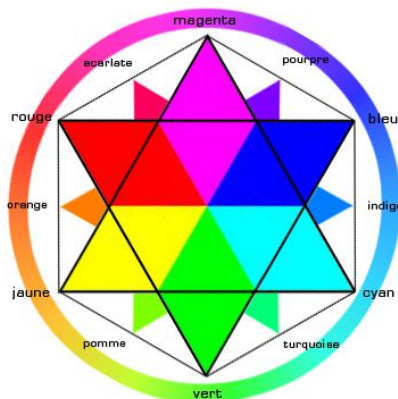

:: GAMME HOME-COLOR ::

Diffuseur de chromothérapie OPPH

CHROMOCUBE BIO-COLOR

La Chromothérapie chez soi en toute simplicité, ludique, pratique et beaucoup de charme pour l'ambiance de vos lieux de vie.

Une sélection de programmes couleurs structurés en cycles. Un accès simple et ludique à la chromothérapie. 16 programmes bio-dynamisants et équilibrants sont intégrés dans le diffuseur. Générateur de flux lumineux OPPH^(*) et projecteur omnidirectionnel 'polarisé' en même temps !
() OPPH, des flux en hautes fréquences avec : Orchestration, Précision, Puissance et Harmonisation phi/Fibonacci*

16 PROGRAMMES DISPONIBLES

Programme 1 : magenta

Programme 2 : écarlate

Programme 3 : rouge

Programme 4 : orange

Programme 5 : jaune

Programme 6 : pomme/lemon

Programme 7 : vert

Programme 8 : turquoise

Programme 9 : cyan

Programme 10 : indigo

Programme 11 : bleu

Programme 12 : violet/pourpre

Programme 13 : Stimulation Hexagramme Chromatique 12 x 12s + riffle AR

Programme 14 : Arc en Ciel équilibré, lent à large spectre (360 000 couleurs)

Programme 15 : Hexagramme Fibonacci vortex multi-couleurs HF (blanc)

Programme 16 : Arc en ciel Spectral (3600 couleurs)

Programme 1 à 12 : Couleur fondamentale (avec cycles Fibonacci HF dit couleur dans la couleur) durée 30 minutes
Le bouton pause/stop (au milieu) : fait stop des programmes 1 à 12.